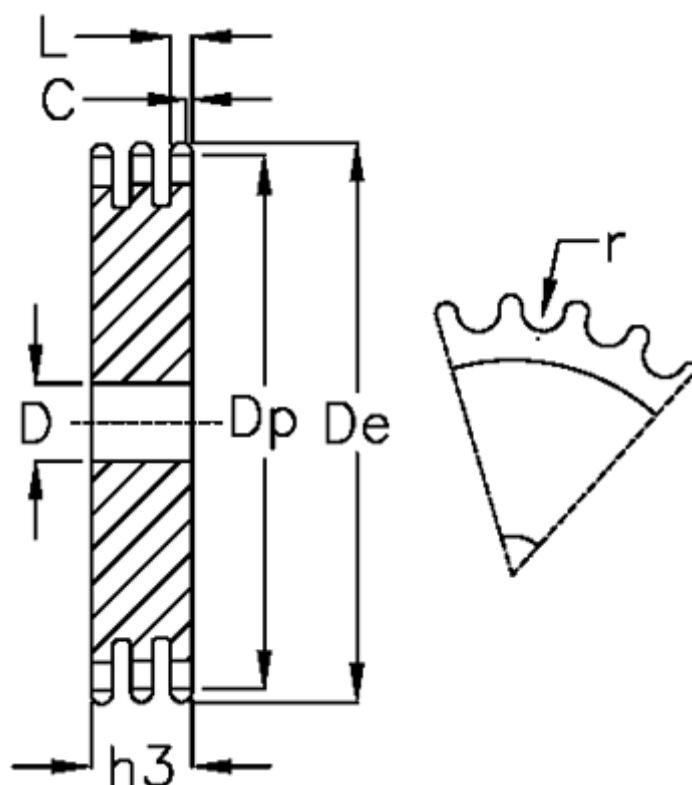

Varenummer: 616023003058  
Beskrivelse: Pladehjul 06 B-3 Z=58 triplex

## Mål

Antal tænder	= 58	L = 5.2
C	= 1	r = 6.35
D	= 20	
De	= 179.9	
Dp	= 175.93	
For kædebetegnelse	= 06 B-3	
For kæde størrelse	= 3/8 x 7/32	
h3	= 25.6	